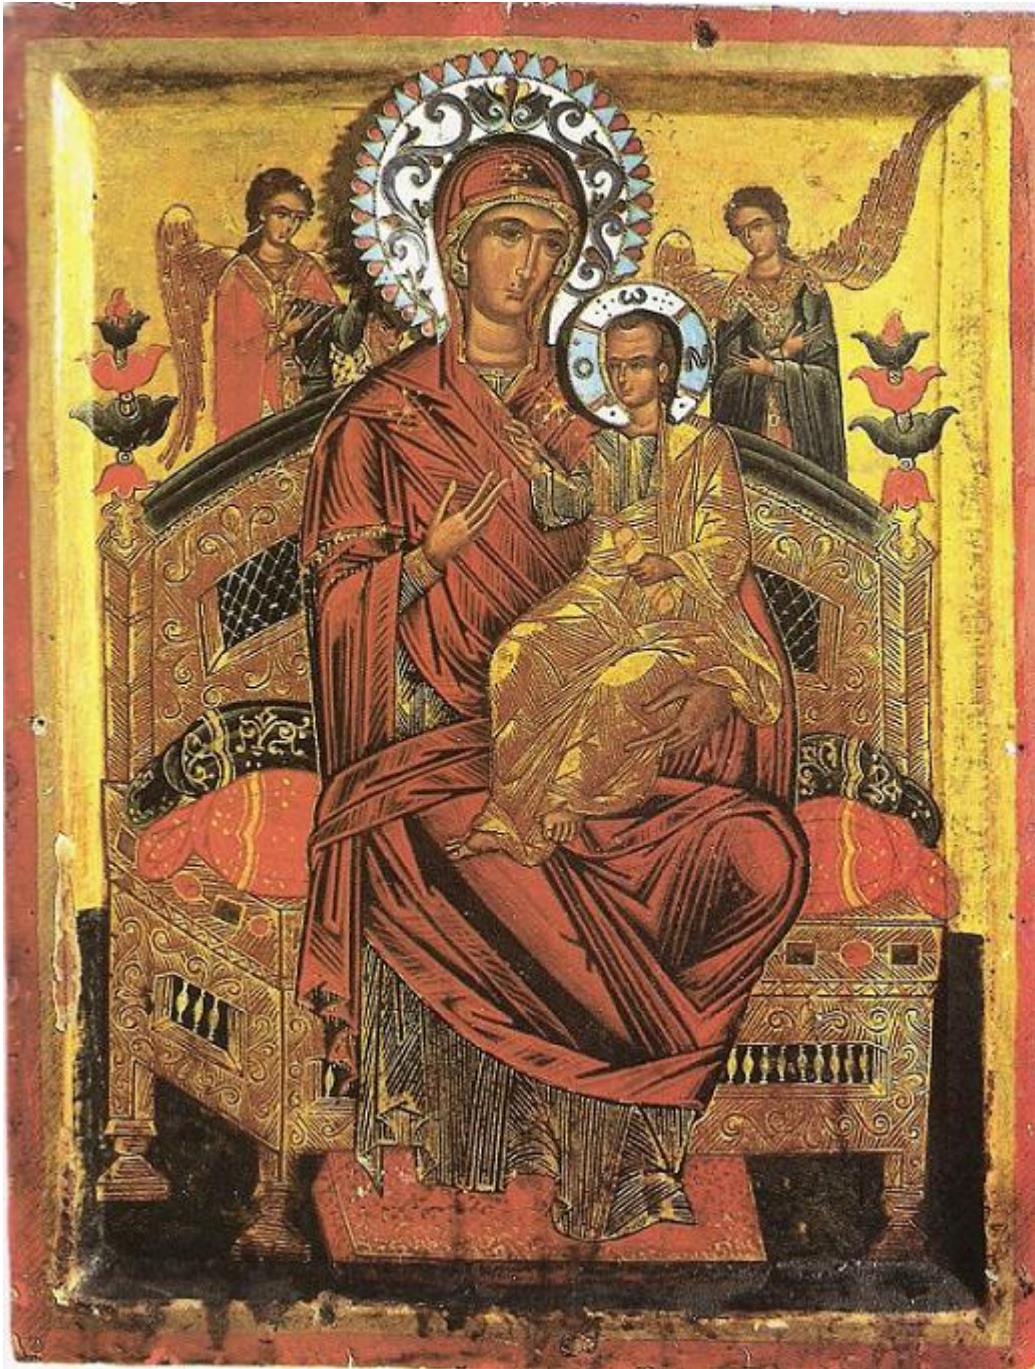

13 Απριλίου 2013

Θάυμα στο Πόρτο Λάγος

[Ορθοδοξία και Ορθοπραξία](#) / [Ορθόδοξη πίστη](#)

Μου είπαν Μαρία σε είδανε, να περπατάς Κυρία,
μέσα στη λιμνοθάλασσα, μέσα στην ησυχία.

Περπάταγες στη γέφυρα την ξύλινη που βαίνει, [\(περισσότερα...\)](#)