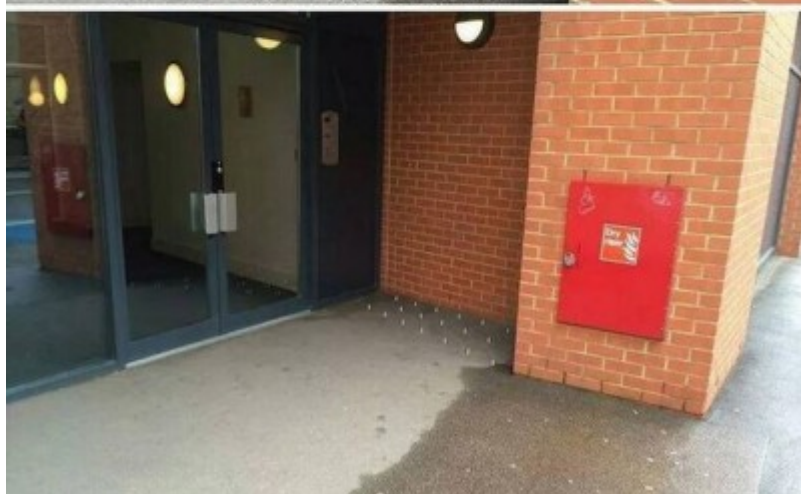

## Καρφιά στην καρδιά , καρφιά και στο σώμα για τους αστέγους

/ [Γενικά Θέματα](#)

*καρφιά κάτω από γέφυρες*

Μετά τα τεράστια καρφιά που έχουν τοποθετηθεί κάτω από γέφυρες και το νέα κυλινδρόσχημα παγκάκια στα πάρκα, προκειμένου να μην μπορούν να ξαπλώσουν οι άστεγοι, στην πρωτεύουσα του Ηνωμένου Βασιλείου έκαναν την εμφάνισή τους και καρφιά τοποθετημένα στην είσοδο πολυκατοικιών.

Τα νέου design καρφιά/εξωγκώματα, εγκαταστάθηκαν στο ισόγειο κατοικιών στο Λονδίνο για να αποτρέψουν τους αστέγους από το να κοιμηθούν εκεί ή έστω να ξαποστάσουν. Μια φωτογραφία που δόθηκε στη δημοσιότητα την Παρασκευή μέσω [Twitter](#) έκανε το γύρο του κόσμου και μεταδόθηκε από πολλά ΜΜΕ ξεσηκώνοντας πλήθος αντιδράσεων.

*καρφιά και στις εισόδους κατοικιών*

Η φωτογραφία στην είσοδο διαμερισμάτων της οδού Southwark Bridge , οι σειρές των μεταλλικών καρφιών είναι μήκους τουλάχιστον 17 ιντσών και έχουν ενσωματωθεί στο έδαφος.