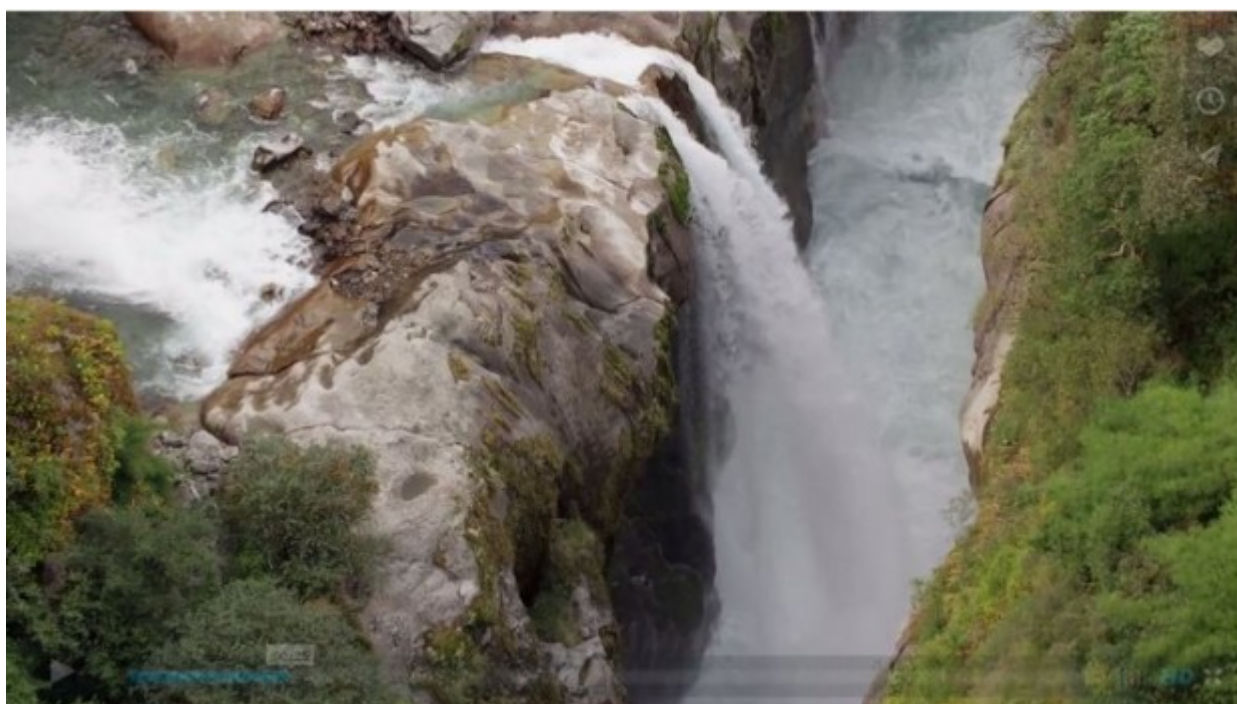

23 Απριλίου 2015

Πετάξτε στα Ιμαλαία με ένα εντυπωσιακό βίντεο

Πετάξτε

στα 6.000 μέτρα πάνω από τα Ιμαλαία, σε ένα απίστευτο βίντεο γυρισμένο με drone.

Δείτε τα πιο σταθερά, τα πιο ευκρινή, τα πιο καθαρά εναέρια πλάνα από τα Ιμαλαία που κυκλοφόρησαν ποτέ, χάρις στο σύστημα GSS C520, το πιο εξελιγμένο σύστημα βιντεοσκόπησης στον κόσμο.

Δείτε φωτογραφίες και βίντεο:

Πηγή: onlycy.com