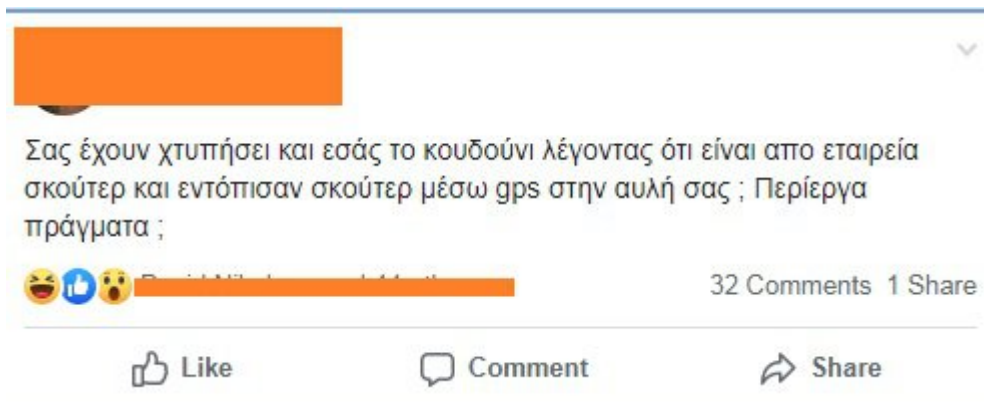

24 Σεπτεμβρίου 2019

Μια ανάρτηση στο διαδίκτυο προκάλεσε αναστάτωση και ερωτηματικά

/ [Ειδήσεις και Ανακοινώσεις](#)

«Σας έχουν χτυπήσει κι εσάς το κουδούνι του σπιτιού σας άγνωστοι για να

ερευνήσουν για σκούτερ στην αυλή σας»

Ένα περίεργο περιστατικό αναφέρθηκε προ ημερών σε δημοφιλές γκρουπ στο Facebook, από μία χρήστη η οποία «κατήγγειλε» το εξής: «Σας έχουν χτυπήσει και εσάς το κουδούνι, λέγοντας σας πως είναι από εταιρεία με σκούτερ και πως εντόπισαν, μέσω GPS, ένα σκούτερ στην αυλή σας; Περίεργα πράγματα».

Το περιστατικό, το οποίο σημειώθηκε στην περιοχή της Έγκωμης, σχολιάστηκε από πολλούς χρήστες ως σχέδιο διάρρηξης, με τους επίδοξους ληστές να επιδιώκουν αναγνώριση του χώρου για τη μετέπειτα δράση τους. Ποια είναι, όμως, η θέση της Αστυνομίας.