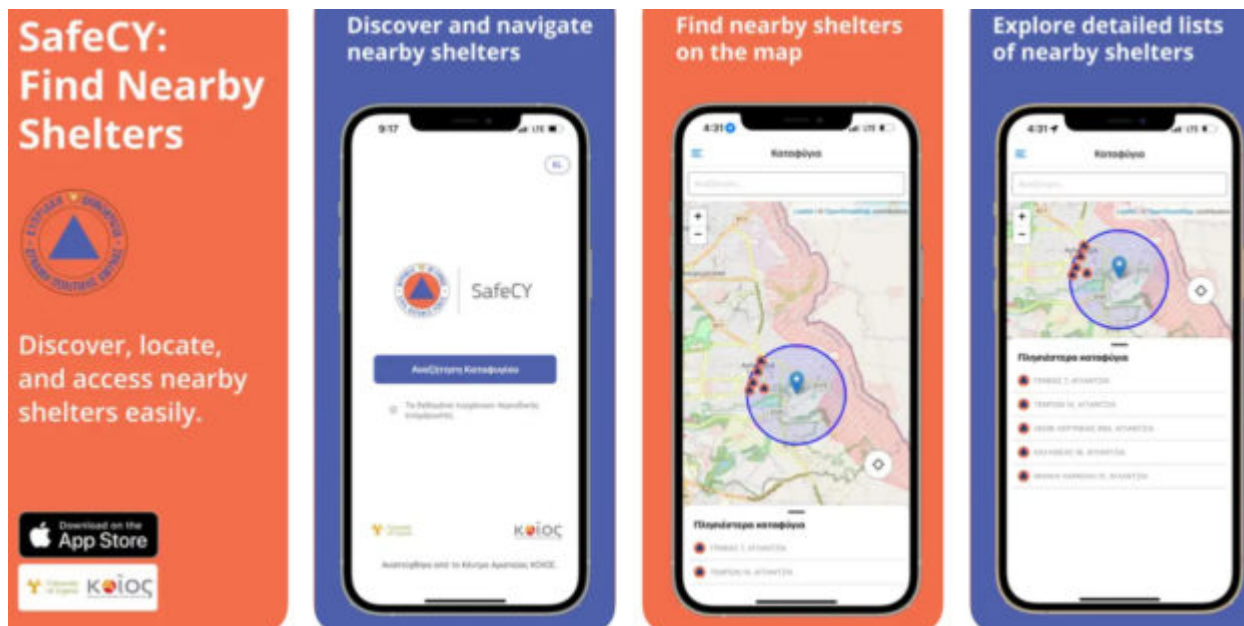

SafeCY: Δείτε που βρίσκεται το πλησιέστερο καταφύγιο

[/ Γενικά Θέματα](#)

Σε λειτουργία η νέα εφαρμογή SafeCY που σε ενημερώνει που βρίσκεται το πλησιέστερο σε εσένα καταφύγιο

Σε εφαρμογή τέθηκε από σήμερα η εφαρμογή (application) για κινητά "SafeCY", μέσω της οποίας, όταν παραστεί ανάγκη, οι πολίτες μπορούν ανά πάσα στιγμή και σε πραγματικό χρόνο, να εντοπίσουν το πλησιέστερο σε αυτούς καταφύγιο. Η εφαρμογή είναι διαθέσιμη για συσκευές Android (μέσω PlayStore) και IOS (μέσω AppStore), σε ελληνικά και αγγλικά.

Μέσω της εφαρμογής, οι πολίτες μπορούν να εντοπίσουν τα πιο κοντινά καταφύγια της περιοχής που βρίσκονται τη δεδομένη στιγμή, ενώ υπάρχει η επιλογή αναζήτησης καταφυγίου με άλλους τρόπους, όπως με τη διεύθυνση, τον ταχυδρομικό κώδικα, κλπ. Στην εφαρμογή έχουν ενσωματωθεί, επίσης, κατευθυντήριες οδηγίες και χρήσιμες πληροφορίες, με σκοπό την πληρέστερη ενημέρωση των πολιτών.

Οι πολίτες μπορούν να βρουν την εφαρμογή από το Google Play ή το App Store.

kathimerini.com.cy