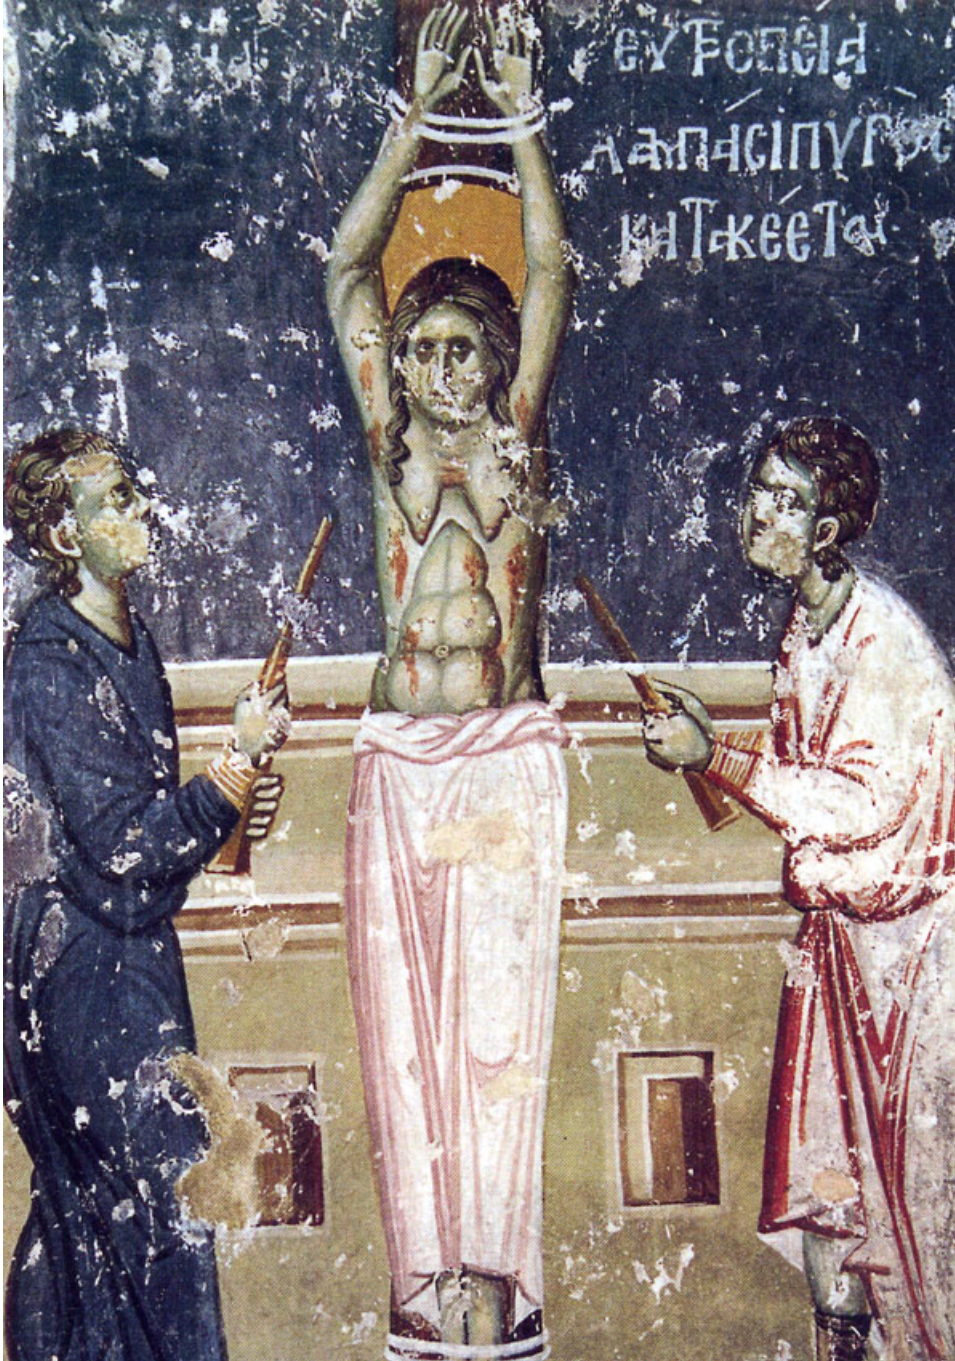

## Άγιες παρθενομάρτυρες Λιβύη, Λεωνίς και Ευτροπία

[Ορθοδοξία και Ορθοπραξία / Συναξαριακές Μορφές](#)

*Το μαρτύριο της αγίας Ευτροπίας*

Οί άγιες αυτές μάρτυρες, κατά σάρκαν αδελφές, ζούσαν εν παρθενία και με εργα θεάρεστα υπό τήν καθοδήγηση της πνευματικής μητρός τους Θωμαίδος, τήν εποχή της αγίας Φεβρωνίας. Όταν αναγγέλθηκε η άφιξη του Σελήνου, οί χριστιανοί προσέφυγαν μαζικά στην μονή της Θωμαίδος για να ζητήσουν από τις μοναχές τις δεήσεις καί τήν ενθάρρυνση τους, κατόπιν δέ έφυγαν για να κρυφτούν.

Μένοντας μόνη με τις τρεις αδελφές της, [\(περισσότερα...\)](#)