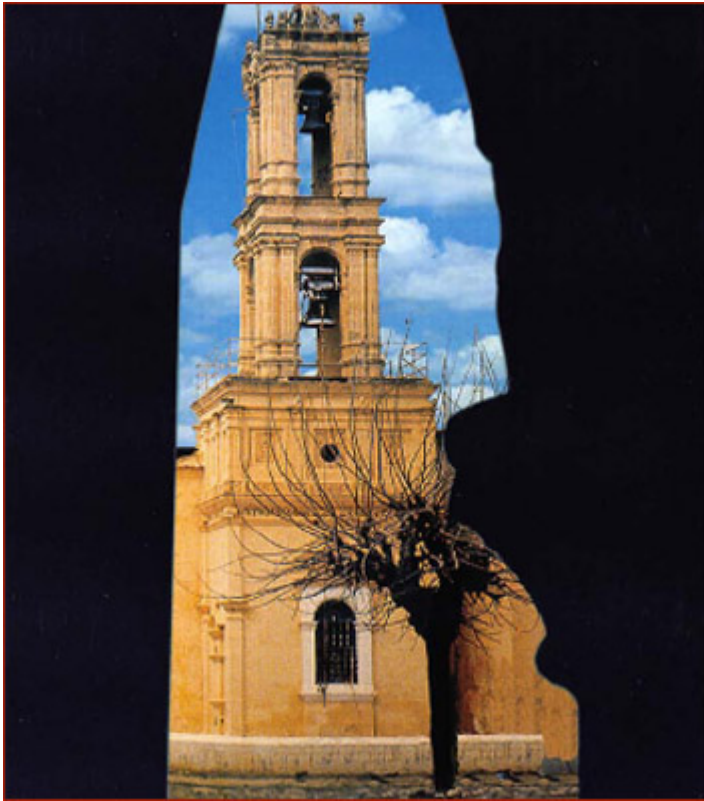

Ιερά Μονή Αγ. Παντελεήμονος (ανδρική)

[Επιστήμες, Τέχνες & Πολιτισμός / Προσκυνήματα-Οδοιπορικά-Τουρισμός](#)

Παρακάτω ακολουθεί ένα λινκ, το οποίο μας έδωσαν επισκέπτες της ιστοσελίδας μας απο την Αυστραλία, οι οποίοι κατάγονται απο την Μύρτου της επαρχίας Κερύνειας. Σε αυτό μπορείτε να δείτε φωτογραφικά στιγμιότυπα από την Ιερά Μονή του Αγίου Παντελεήμονος και τη κωμόπολη Μύρτου, όπως ήταν πριν από το 1974, αλλά και φωτογραφίες μετά την τουρκική εισβολή. [\(περισσότερα...\)](#)